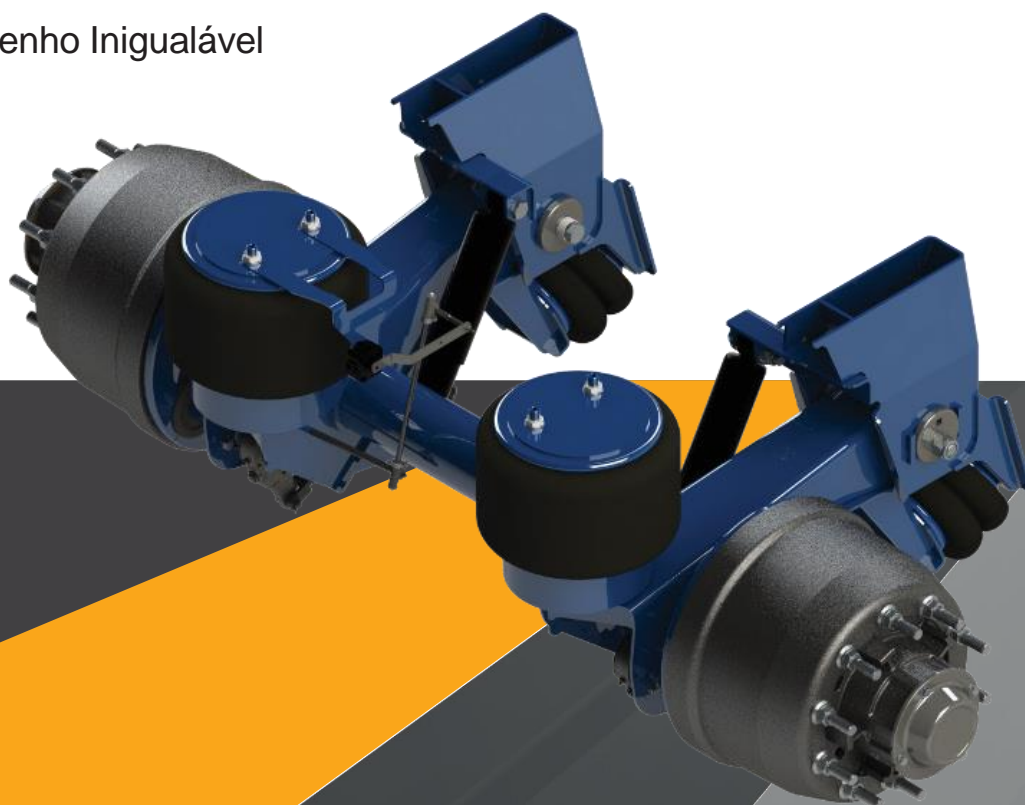

Linha Air – AirTop

Suspensão Pneumática Para Reboques e Semirreboques

Projeto Revolucionário

Durabilidade Incomparável

Garantia Imbatível

Desempenho Inigualável

Linha Air - AirTop

Suspensão Pneumática Para Reboques e Semirreboques

- A mais leve suspensão do mercado, aliando a fantástica robustez da já consagrada AirSuper, com um novo design que lhe confere uma significativa redução de peso e lhe garante uma adequada altura de suspensor de eixo.
- Seu exclusivo e extraordinário projeto permite seu uso em conjunto com as suspensões AirSuper e AirSteer, garantindo uma perfeita distribuição de peso entre os eixos.
- O que já era ótimo, ficou incomparável.